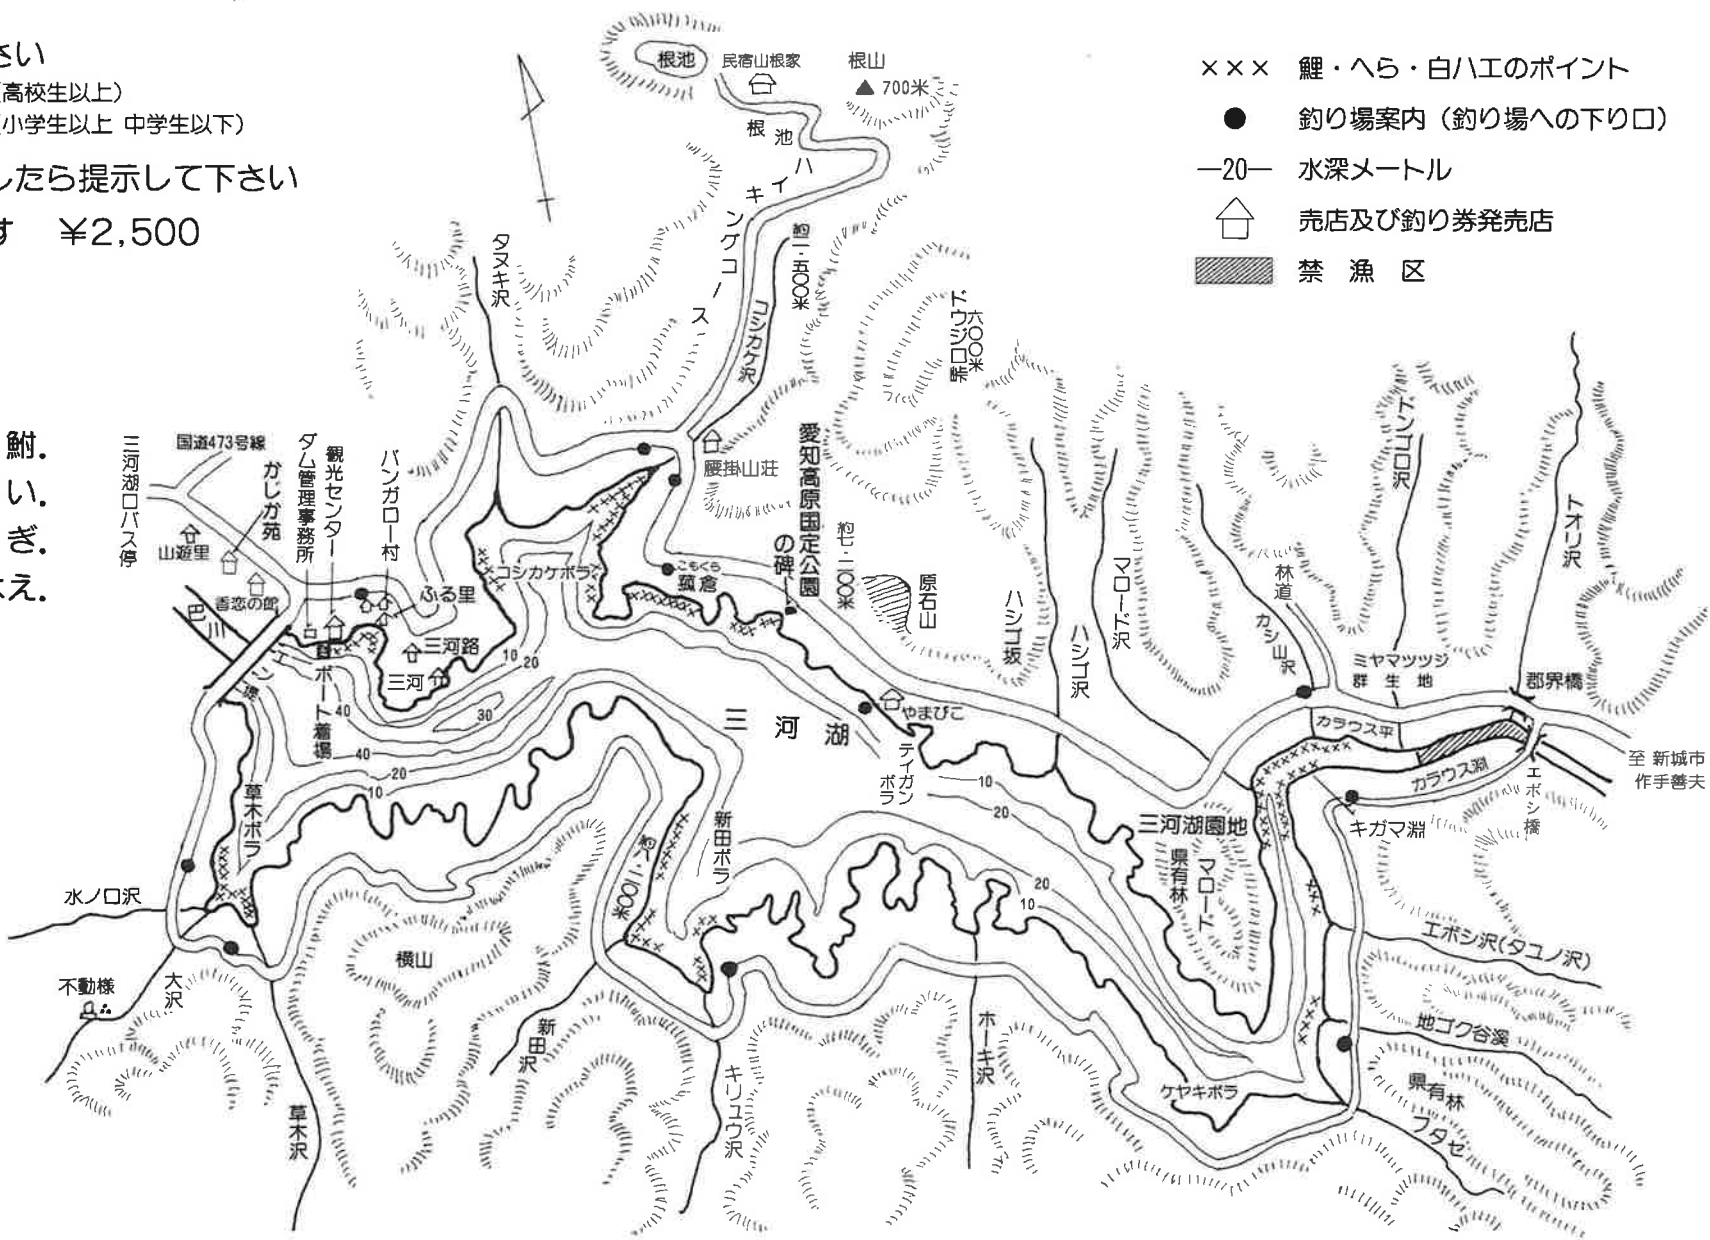

三河湖釣りご案内図

案内

- ○遊漁券は必ずお求め下さい
  大人 ¥400 (高校生以上)
  小人 ¥200 (小学生以上 中学生以下)
- ○監視員がまわって来ましたら提示して下さい
- ○年券も取扱って居ります ¥2,500

三河湖の魚種

鯉、へら鮒、ま鮒、
白はえ、うぐい、
なまず、うなぎ、
ブラックバス、はえ。

釣券発売所案内

かじか苑	0565-90-3320
観光センター	0565-90-3510
三河路	0565-90-3472
三河	0565-90-3473
腰掛山荘	0565-90-3474
やまびこ	0565-90-3535
マイルストーン	0565-24-5589
サークルK 下山店	0565-90-3608
Yショップつくで店	0536-37-2013

- xxx 鯉・へら・白ハエのポイント
- 釣り場案内 (釣り場への下り口)
- -20- 水深メートル
- 🏠 売店及び釣り券発売店
- ▨ 禁漁区